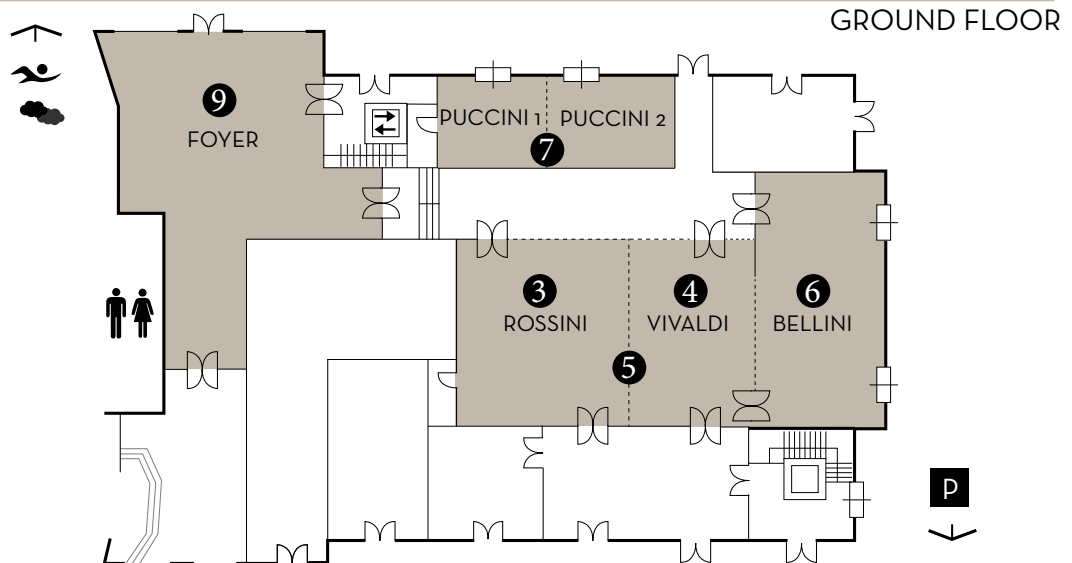

TAILOR-MADE EVENTS & MEETINGS

N.	ROOM	SIZE mt.	SIZE ft.	SQ. MQ	HEIGHT mt.	THEATRE	CLASSROOM	U SHAPE
1	CABRINI	12X24	39,4X78,7	288	3,7	300	110	80
2	MANGILI A/B/C	17X5	55,8X16,4	85	3,7	80	30	40
3	ROSSINI	8,5X7,5	27,9X24,6	64	3,7	50	25	20
4	VIVALDI	8,5X6	27,9X19,7	51	3,7	30	15	14
5	ROSSINI VIVALDI	8,5X13,5	27,9X44,3	115	3,7	100	40	34
6	BELLINI	11,5X6	37,7X19,7	69	3,7	40	25	30
7	PUCCINI 1/2	11,5X4,5	37,7X14,8	52	3,7	30	20	18
FOOD & BEVERAGE						SEATED	STANDING	SEATED BUFFET
8	VERDE	20X19	65,6X62,3	380	3,7	220	300	180
9	FOYER	10X19	32,8X62,3	190	3,7	-	100	-

LOBBY FLOOR

FIRST FLOOR